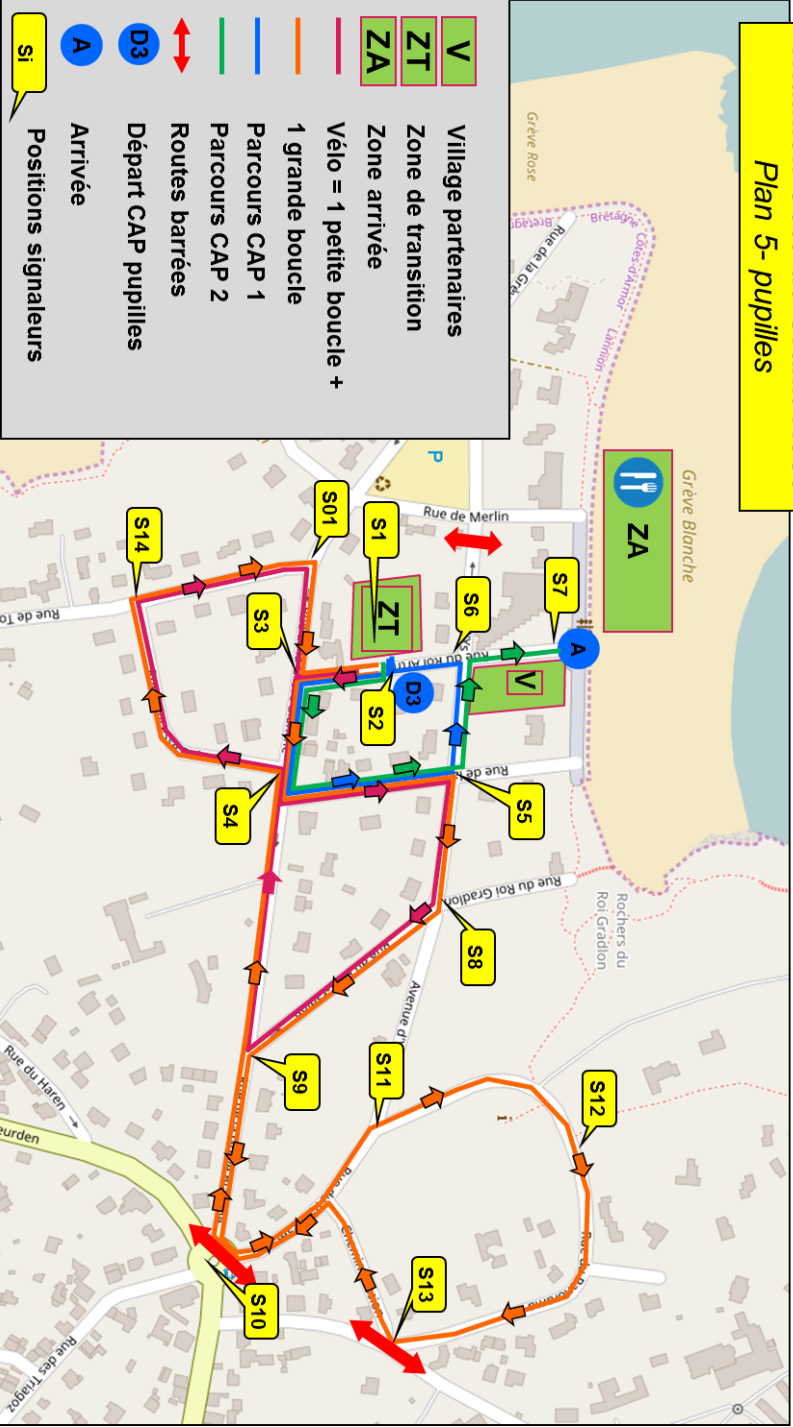

Triathlon Côte de Granit Rose

Plan 5- minis-poussins

Triathlon Côte de Granit Rose Plan 5- pupilles

- V** Village partenaires
- ZT** Zone de transition
- ZA** Zone arrivée
- Vélo = 1 petite boucle +
- 1 grande boucle
- Parcours CAP 1
- Parcours CAP 2
- Routes barrées
- D3 Départ CAP pupilles
- A Arrivée
- S1 Positions signaleurs

Triathlon Côte de Granit Rose

Plan 5- benjamins