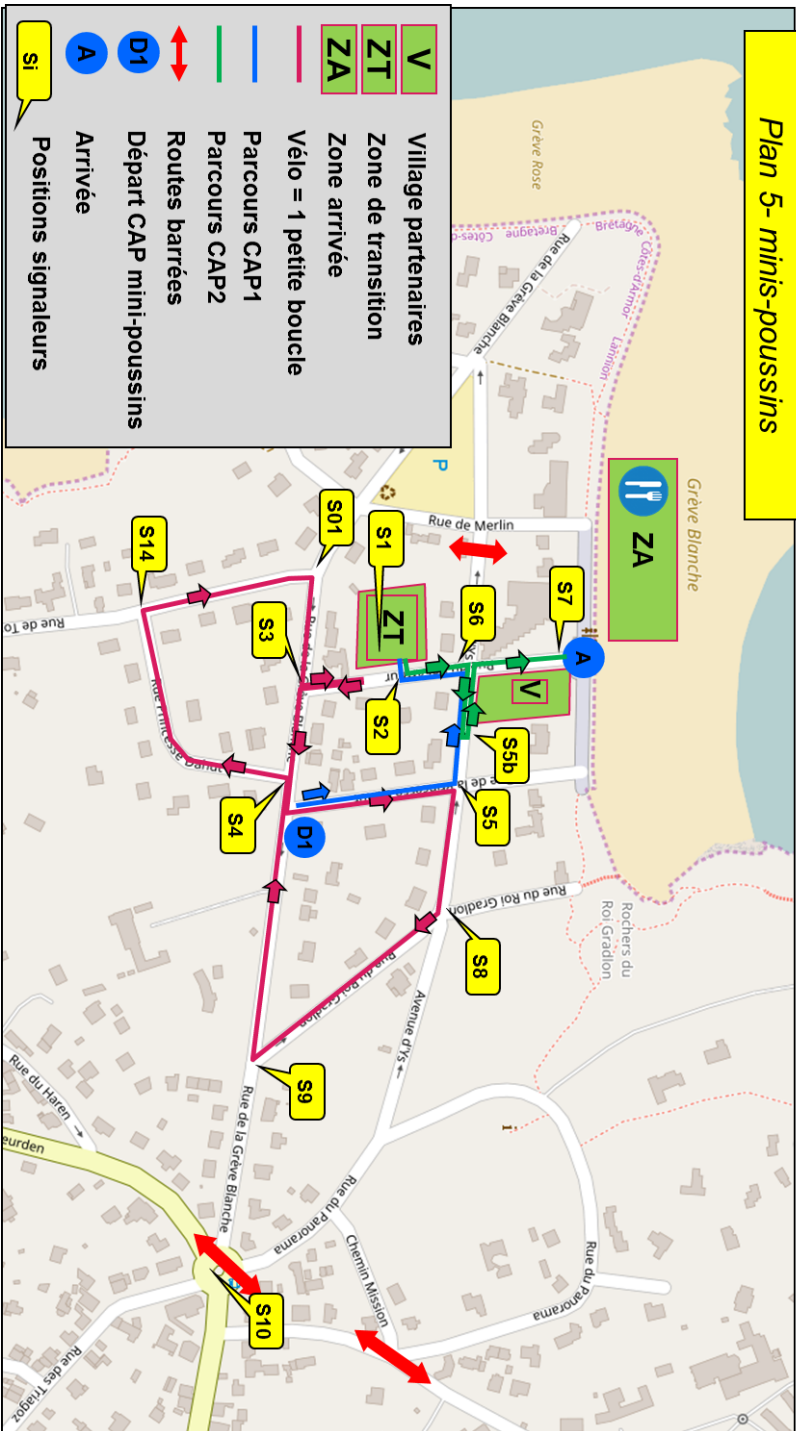

Triathlon Côte de Granit Rose

Plan 5- minis-poussins

Triathlon Côte de Granit Rose Plan 5- pupilles

- V** Village partenaires
- ZT** Zone de transition
- ZA** Zone arrivée
- Vélo = 1 petite boucle +
- 1 grande boucle
- Parcours CAP 1
- Parcours CAP 2
- Routes barrées
- D3 Départ CAP pupilles
- A Arrivée
- S1 Positions signaleurs

Triathlon Côte de Granit Rose

Plan 5- benjamins