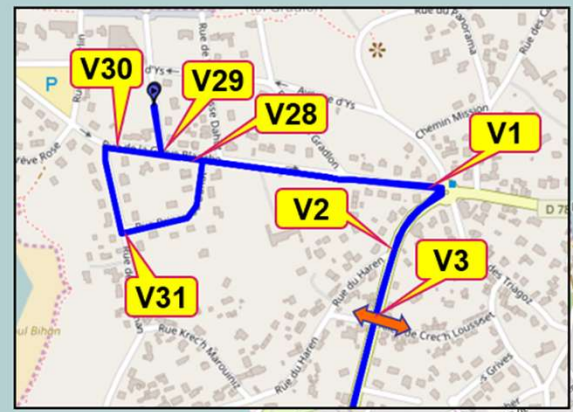

Triathlon Côte de Granit Rose
Plan 1a : positions signaleurs sur
parcours vélo XS et M

- Vx** Position Signaleurs
- ↔ Traversée véhicules autorisée
- Parcours vélo M et XS
- ↻ Demi-tour M et XS

Triathlon Côte de Granit Rose
Plan 1b : positions signaleurs sur parcours vélo XS et M