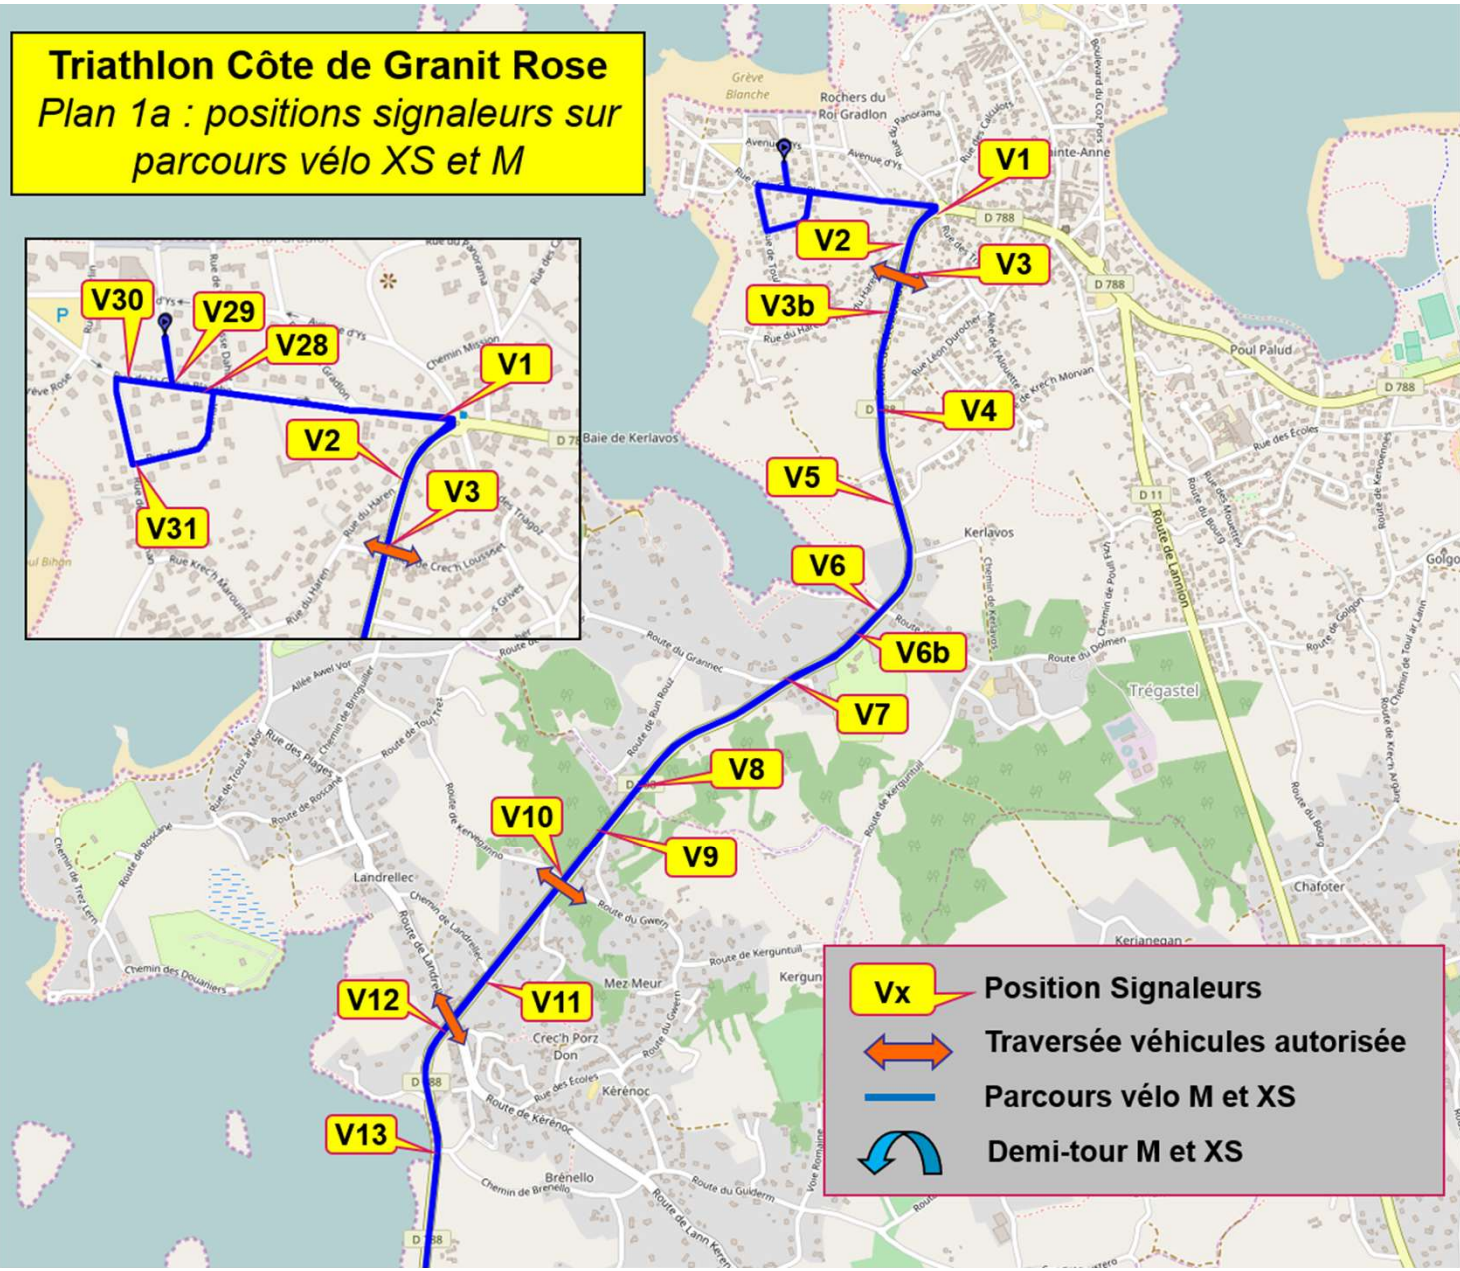

Triathlon Côte de Granit Rose
Plan 1a : positions signaleurs sur
parcours vélo XS et M

- Vx** Position Signaleurs
- ↔ Traversée véhicules autorisée
- Parcours vélo M et XS
- ↻ Demi-tour M et XS

Triathlon Côte de Granit Rose
Plan 1b : positions signaleurs sur parcours vélo XS et M